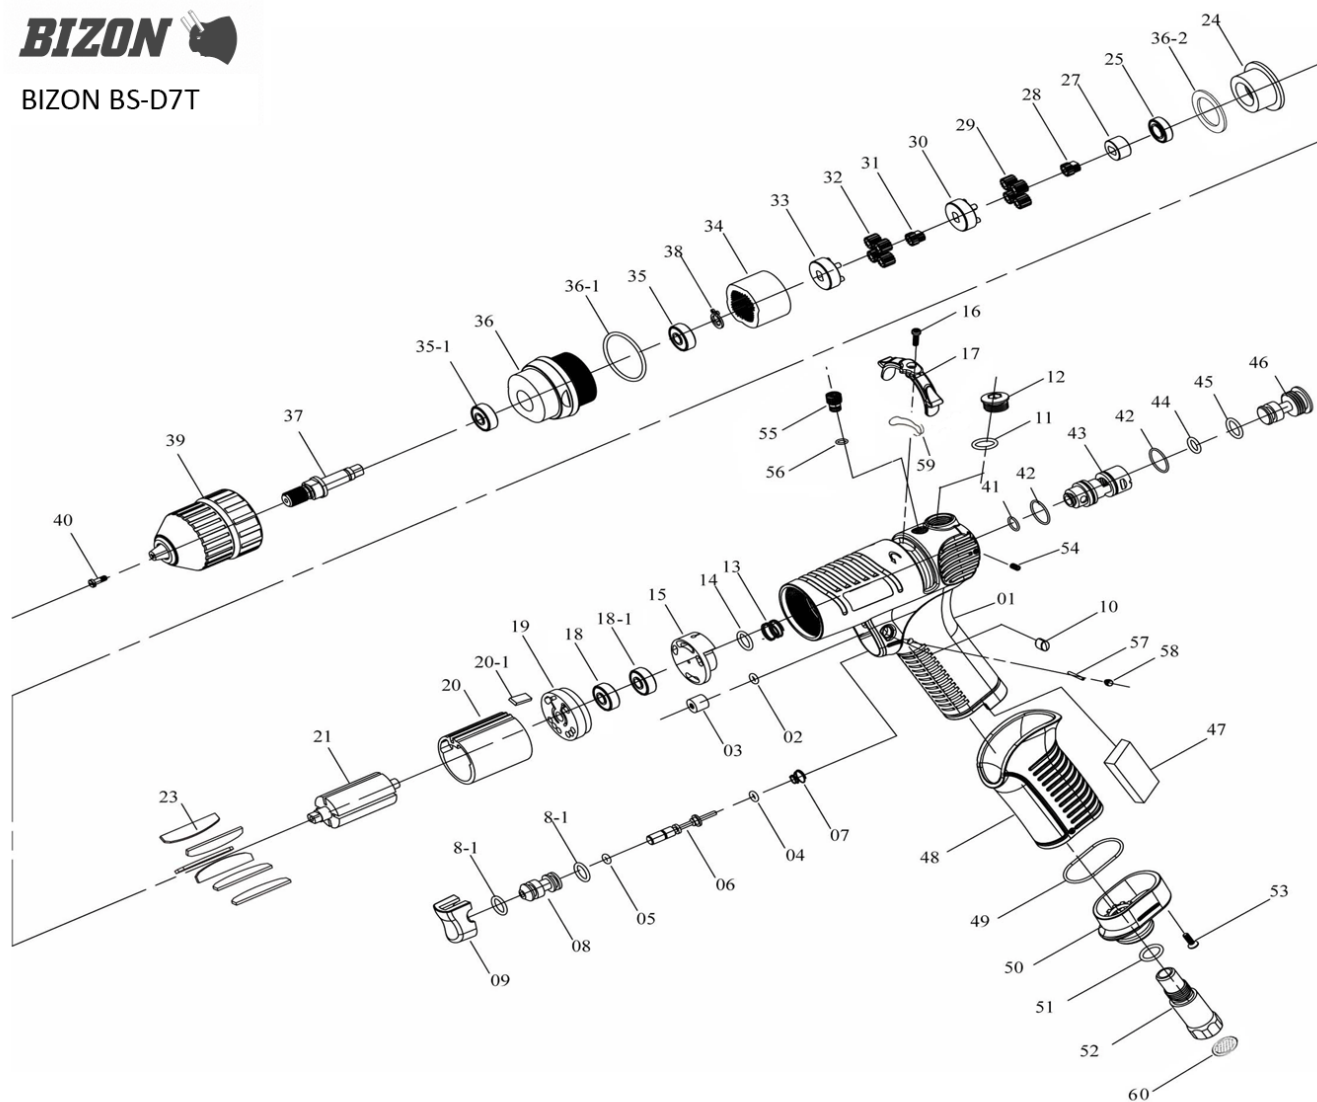

Wkrętarka BIZON BS-D7T

BIZON BS-D7T

Technika połączeń - Befestigungstechnik - Fastening systems - Крепежная техника.

Dział Serwisu e-mail: serwis@bizea.com.pl
sprzedaż części tel.: 22 244 17 26
naprawy narzędzi tel.: 22 244 17 37

BizeA Sp. z o.o.
Tomice, ul. Europejska 4, 05-532 Baniocha k. Warszawy
tel. 22 244 17 00; fax 22 244 52 77 www.bizea.pl

Zszywki, sztyfty, gwoździe, narzędzia i urządzenia pneumatyczne, kleje topliwe, akcesoria pneumatyczne.